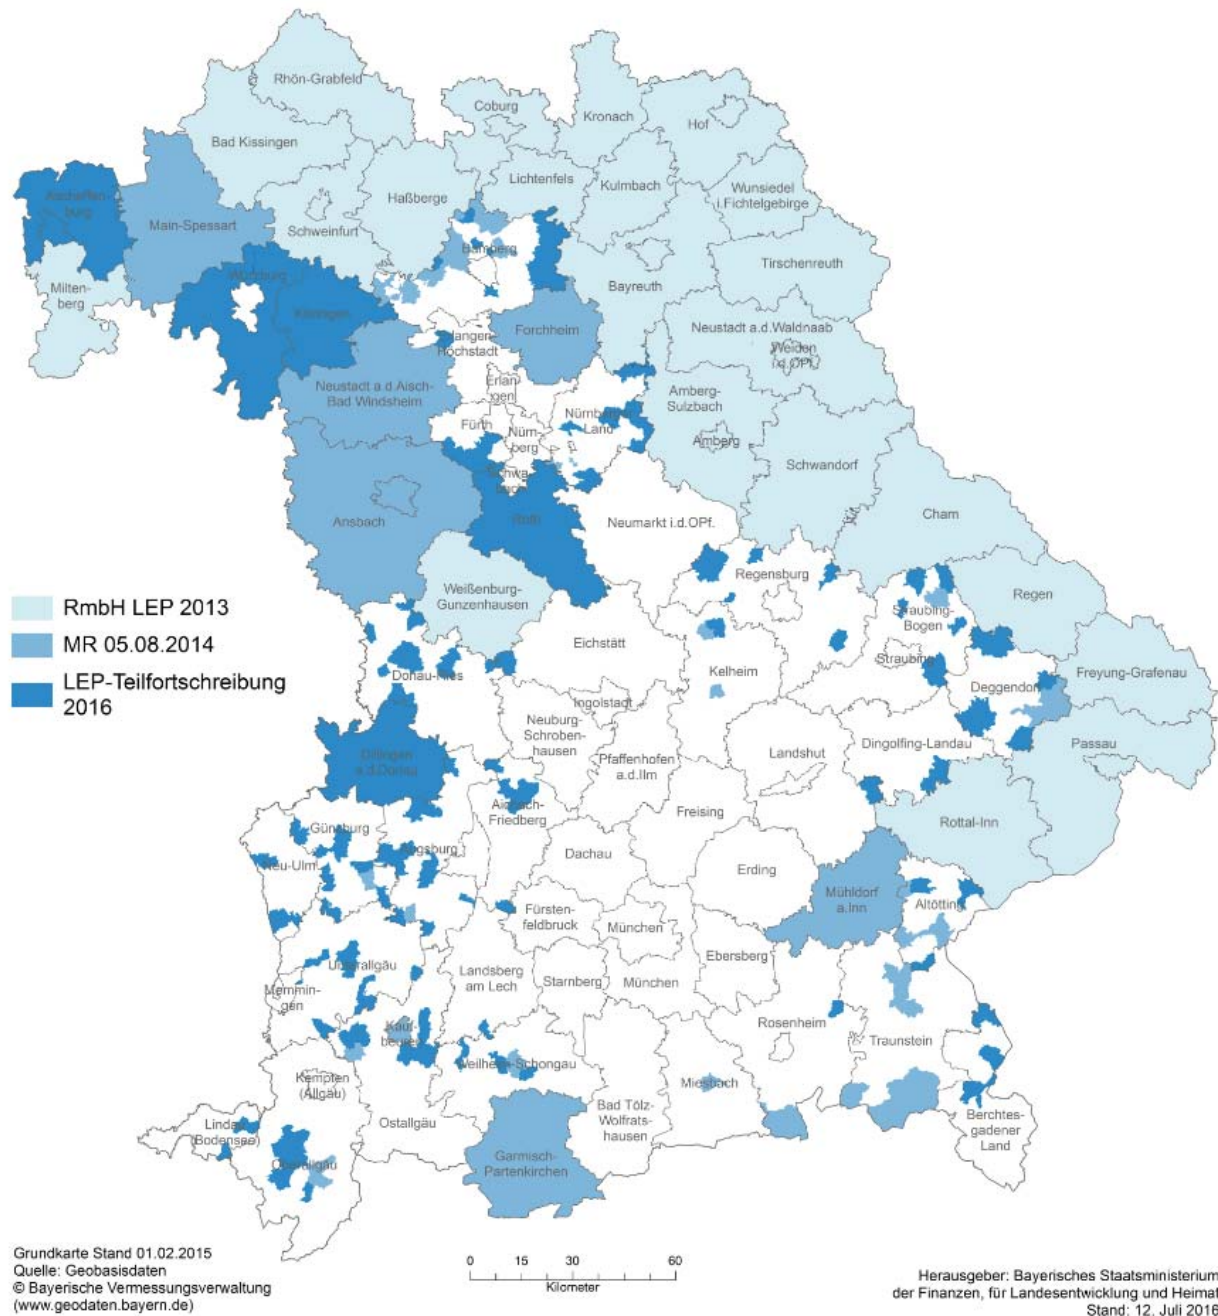

**Erweiterte Fördergebietskulisse auf Basis des Raums mit besonderem Handlungsbedarf
LEP 2013**

Der Raum mit besonderem Handlungsbedarf umfasst nachfolgend aufgeführte Landkreise und Einzelgemeinden nach Regierungsbezirken

(Stand: 12.07.2016)

(Schwarz geschriebene Kreise sind Bestand gemäß LEP 2013, blau geschriebene Kreise und Gemeinden sind gemäß Ministerratsbeschluss vom 05.08.2014 hinzugekommen, grün geschriebene Kreise und Gemeinden sind gemäß Ministerratsbeschluss vom 12.07.2016 hinzugekommen.)

Oberbayern

Landkreise

Garmisch-Partenkirchen
Mühldorf a.Inn

Einzelgemeinden

aus dem Landkreis Altötting:

Burgkirchen a.d.Alz
Garching a.d.Alz
Markt, M
Stammham
Töging a.Inn, St
Tyrliching
Winhöring

aus dem Landkreis Berchtesgadener Land:

Ainring
Bad Reichenhall, GKSt
Laufen, St

aus dem Landkreis Eichstätt:

Mörsheim, M

aus dem Landkreis Landsberg am Lech:

Apfeldorf

aus dem Landkreis Miesbach:

Hausham

aus dem Landkreis Rosenheim: