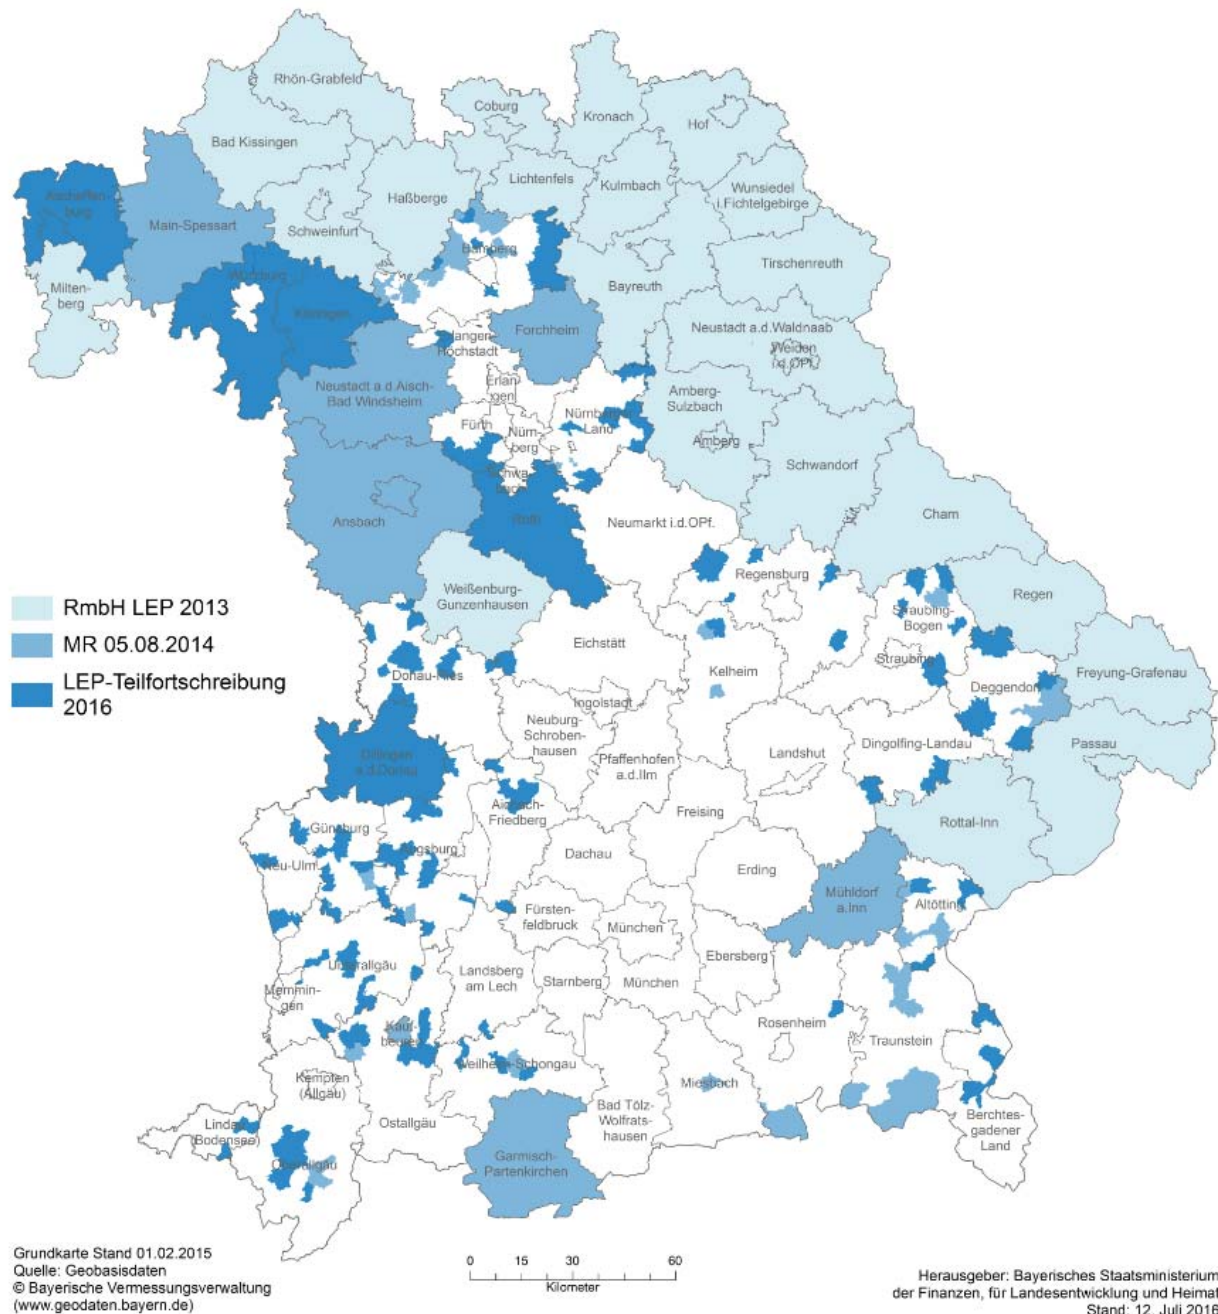

Raum mit besonderem Handlungsbedarf in Bayern

Grundkarte Stand 01.02.2015
Quelle: Geobasisdaten
© Bayerische Vermessungsverwaltung
(www.geodaten.bayern.de)

Herausgeber: Bayerisches Staatsministerium
der Finanzen, für Landesentwicklung und Heimat
Stand: 12. Juli 2016

Der Raum mit besonderem Handlungsbedarf umfasst nachfolgend aufgeführte Landkreise und Einzelgemeinden nach Regierungsbezirken

(Stand: 28.03.2017)

(Schwarz geschriebene Kreise sind Bestand gemäß LEP 2013, blau geschriebene Kreise und Gemeinden sind gemäß Ministerratsbeschluss vom 05.08.2014 hinzugekommen, grün geschriebene Kreise und Gemeinden sind gemäß Ministerratsbeschluss vom 12.07.2016 hinzugekommen.)

Oberbayern

Landkreise

Garmisch-Partenkirchen
Mühldorf a.Inn

Einzelgemeinden

aus dem Landkreis Altötting:

Burgkirchen a.d.Alz
Garching a.d.Alz
Markt, M
Stammham
Töging a.Inn, St
Tyrliching
Winhöring

aus dem Landkreis Berchtesgadener Land:

Ainring
Bad Reichenhall, GKSt
Laufen, St

aus dem Landkreis Eichstätt:

Mörsheim, M

aus dem Landkreis Landsberg am Lech:

Apfeldorf

aus dem Landkreis Miesbach:

Hausham

aus dem Landkreis Rosenheim: